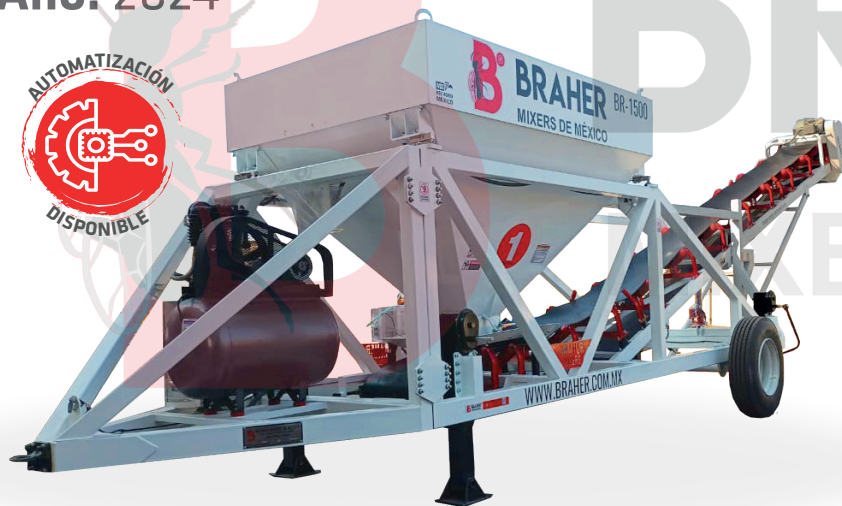

BRAHER MIXERS DE MÉXICO

BR 1500

DOSIFICADORA

www.braher.com.mx

FICHA TÉCNICA | PLANTA DOSIFICADORA BR 1500

Creada para brindarte un equipo compacto capaz de responder a trabajos en zonas reducidas.

Productividad: 32 m³ por hora
Año: 2024

Unidad móvil

Refacciones disponibles

Equipo con GARANTÍA

DESCRIPCIÓN

- > Soporte de anclaje de tolva.
- > Banda radial de 24" **vulcanizada** con patrón en **espigas con Sistema Neumático** de levantamiento
- > Sistema neumático para dosificación de agregados tipo almeja con **sensor de apertura** de compuerta.
- > Sistema de **pesaje preciso** con celdas de carga, caja suma, display, botoneras e indicadores.
- > **Motoreductor** con freno magnético.
- > Compresor con sistema de secado y lubricación.
- > **Unidad móvil** con tirón quinta rueda.
- > **Vibrador Eléctrico** de 1 HP.
- > Bomba de agua de 3 HP con válvula check, **cuenta litros** de 2".
- > Gabinete principal con **cople rápido**.
- > **6 patines de nivelación** con manivela de 25,000 LBS c/u.
- > Eje de 10 birlos de 14,000 lb, rin y llantas 22.5".
- > **Boca premezcladora** de agregados con manga plástica.
- > Guardas de seguridad.
- > **Estructura robusta y de fácil acceso** para brindar mantenimiento.
- > **Conectores ferrules** para prevenir falsos contactos.
- > **Sistemas compatibles** con software de **automatización** estándar del mercado.
- > Pintura monocapa.
- > **Regulador ferrosónico**.